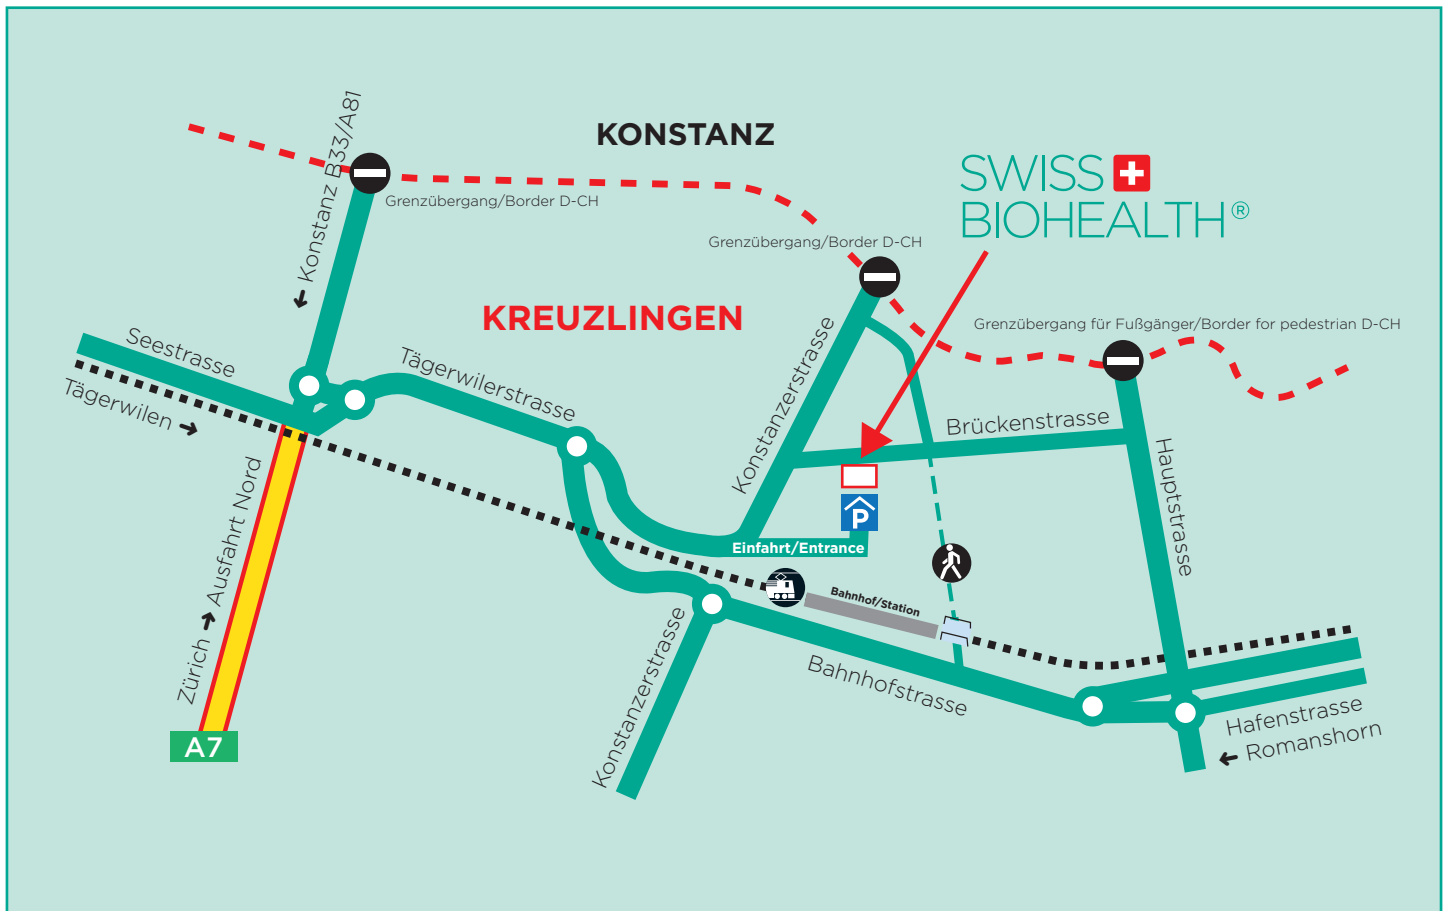

So finden Sie zu uns:

Die Swiss Biohealth hat ihren Sitz in der Brückenstrasse 15 in 8280 Kreuzlingen/Schweiz am Bodensee.

Sie ist mit allen Verkehrsmittel sehr gut zu erreichen. Die nächstgelegenen Flughäfen befinden sich in Friedrichshafen (FDH), Altenrhein (ACH) und Zürich (ZRH). Im Flughafen Zürich steigen Sie direkt in den Zug und kommen 200 m von uns entfernt im Kreuzlinger Bahnhof an.

Mit dem Auto kommen Sie entweder über die Schweizer Autobahn A7, die an der Deutsch-Schweizerischen Grenze endet. Von dort sind es nur wenige 100 m zu unserer Clinic.

Von der deutschen Autobahn A81 oder der B33 aus Konstanz kommend liegt unsere Clinic nur 150 m nach dem einzigen innerstädtischen Zoll zwischen Konstanz und Kreuzlingen.

Hinter der Clinic befindet sich die Einfahrt ins Parkhaus „Gardencity“. Von dort sind es wenige Schritte zum Eingang an der Brückenstrasse 15. Beachten Sie bitte die Beschilderung. In der Clinic erhalten Sie dann Ihr kostenfreies Ausfahrtticket.

Wir wünschen eine angenehme Anreise.

SWISS BIOHEALTH AG
Brückenstrasse 15
CH-8280 Kreuzlingen/Switzerland
phone +41 (0)71 678 2000
info@swiss-biohealth.com

SWISS
BIOHEALTH®